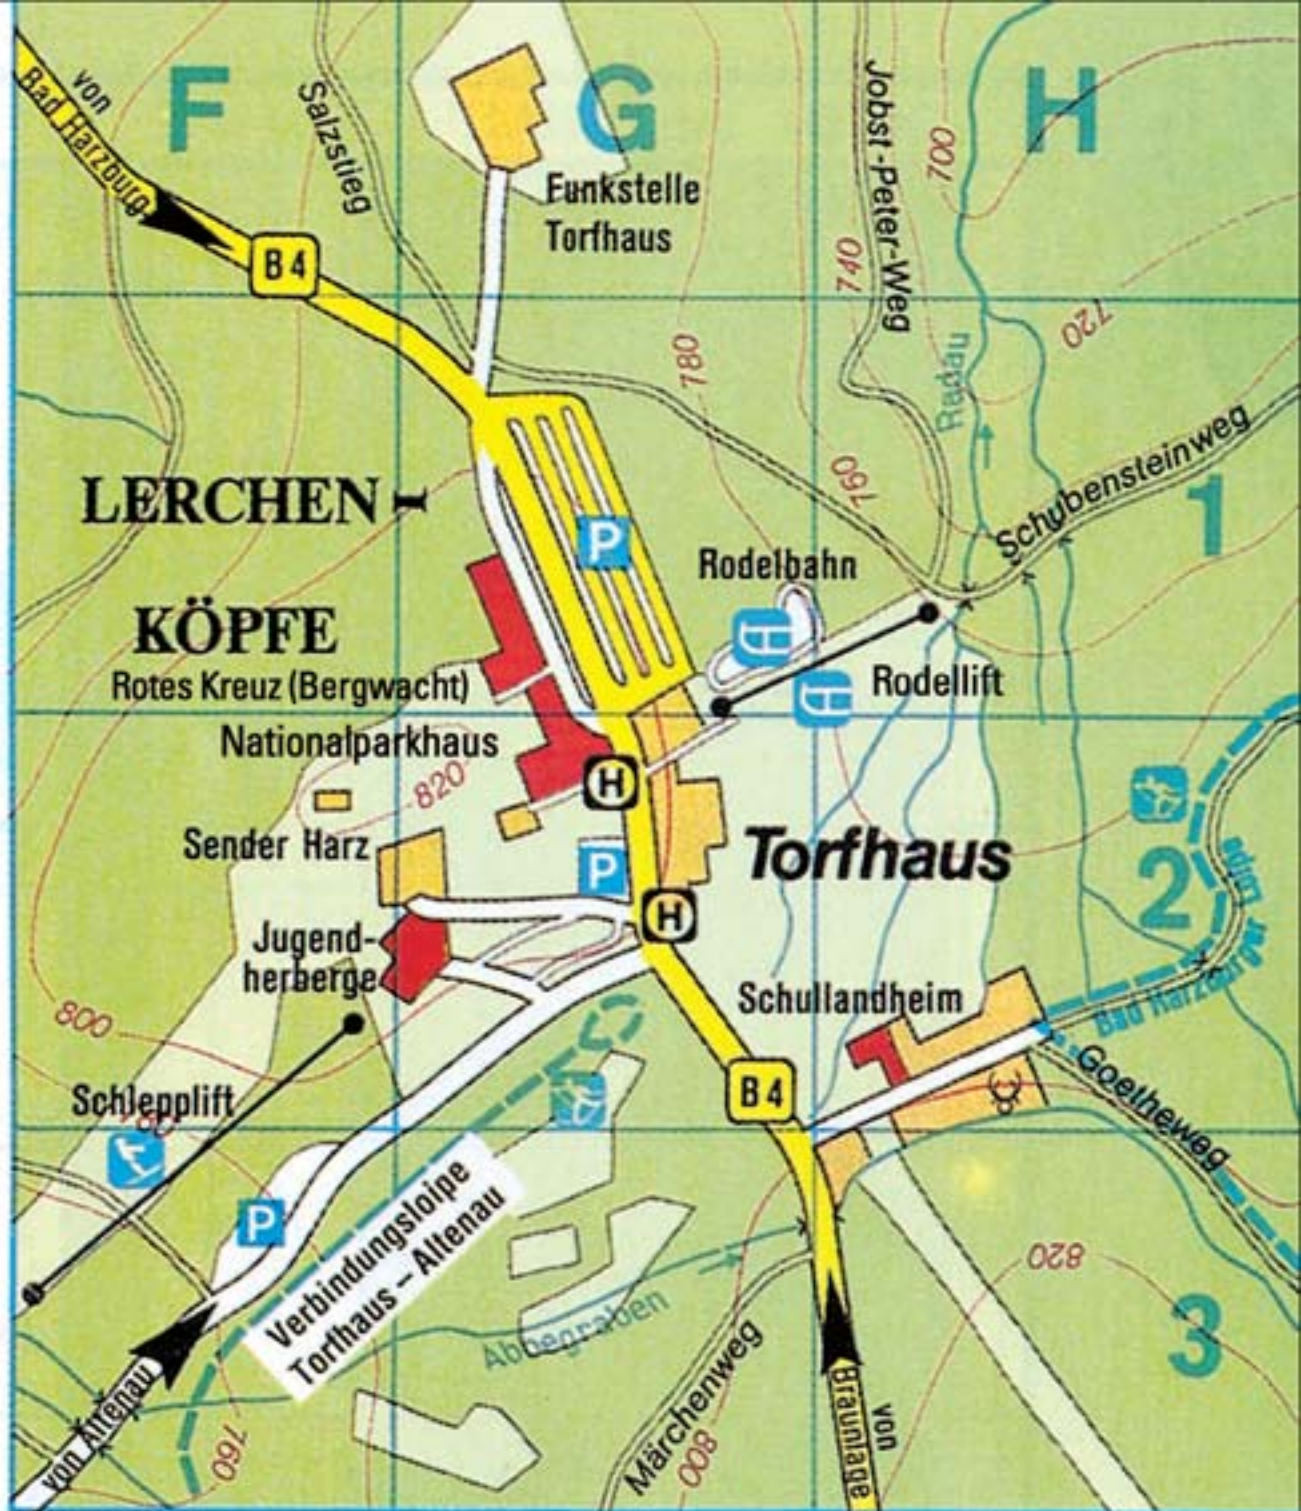

NATURPARK HARZ

SCHWARZENBERG

ALTENAU

MÜHLENBERG

KUNSTBERG

FÖRSTERKOPF

NATIONALPARK HARZ

AWO- Kur- u. Erholungszentrum ROTHENBERG

- LEGENDE**
- 1 Massage- und Bäderpraxis
 - 2 Tourist-Information Kurgastzentrum
 - 3 Busbahnhof
 - 4 Wohnmobilstellplatz
 - 5 Konzertgarten
 - 6 Minigolf
 - 7 Klimastation
 - 8 Ev. Kirche
 - 9 Polizei
 - 10 Postagentur
 - 11 Eissporthalle/Freizeithalle
 - 12 Kath. Kirche
 - 13 Tennisplätze
 - 14 KräuterPark mit GewürzGalerie
 - P = Rodelbahn
 - Bundesstraße
 - Landstraße
 - Fußwege/ Wanderwege
 - - - Langlaufloipe
 - (H) Bushaltestellen